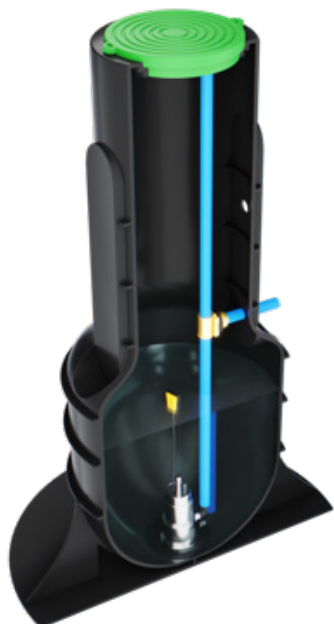

SILJAN

SILJAN 150

INFORMATIONSBLAD

Höjd till utlopp	800 mm
Diameter lock	300 mm
Höjd	1550 mm
Kapacitet	150 l
Diameter utlopp	32 mm

FAKTA PUMP

Max flöde	140 l/min
1-fas/230V	Inbyggd vippra
Max höjd	7 m
Effekt	0,4 kW
Spänning	230 V
Elkabelns längd	10 m

Ingår vid leverans:

Pumpbrunn med låsbart lock
PumpTP 500 INOX
Pumpen är monterad med enkel adapter 32mm
Gummi manschett till inloppsledning 110mm (borras 121mm).
Gummi manschett elkabel 50mm (borras 58mm).